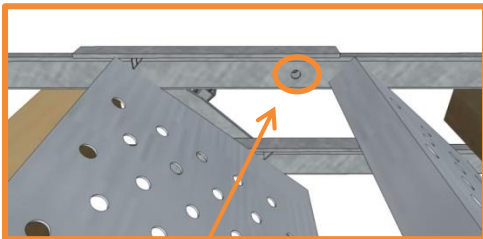

 542 x 112 cm

 214 kg

 hot-dip galvanized steel

 EN 12811

4x

Inclination Diagram

 10 pcs / 2 Euro Pallets

 1110 kg