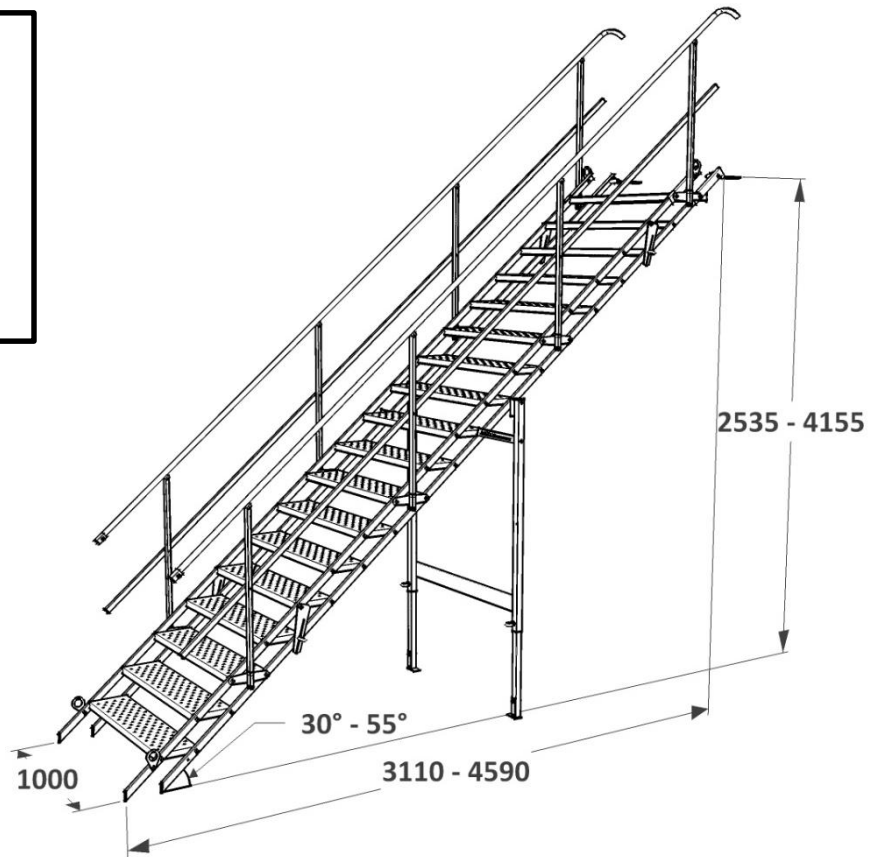

 542 x 112 cm

 214 kg

 hot-dip galvanized steel

 EN 12811

4x

Inclination Diagram

 10 pcs / 2 Euro Pallets

 1110 kg