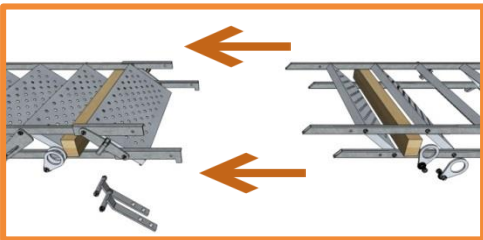

 542 x 112 cm

 214 kg

 hot-dip galvanized steel

 EN 12811

4x

Inclination Diagram

 10 pcs / 2 Euro Pallets

 1110 kg