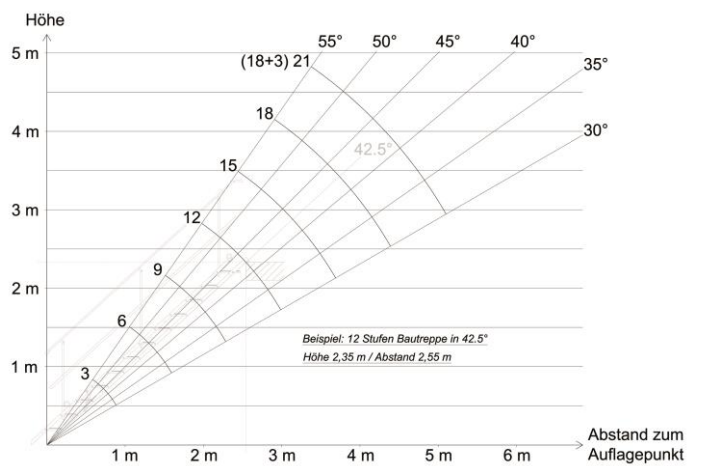

 542 x 112 cm

 214 kg

 hot-dip galvanized steel

 EN 12811

4x

Inclination Diagram

 10 pcs / 2 Euro Pallets

 1110 kg