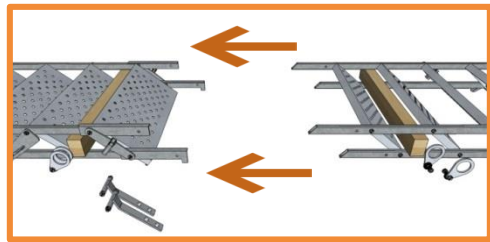

 164 x 80 cm

 39 kg

 hot-dip galvanized steel

 EN 12811

4x

Inclination Diagram

 10 pcs / Euro Pallet

 410 kg