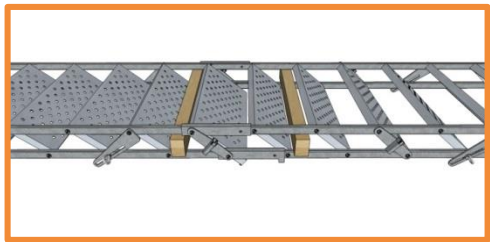

 164 x 80 cm

 39 kg

 hot-dip galvanized steel

 EN 12811

4x

Inclination Diagram

 10 pcs / Euro Pallet

 410 kg