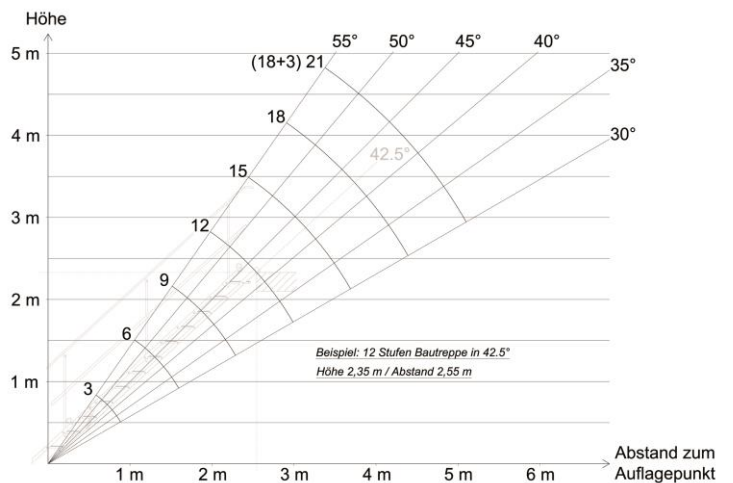

 164 x 80 cm

 39 kg

 hot-dip galvanized steel

 EN 12811

4x

Inclination Diagram

 10 pcs / Euro Pallet

 410 kg