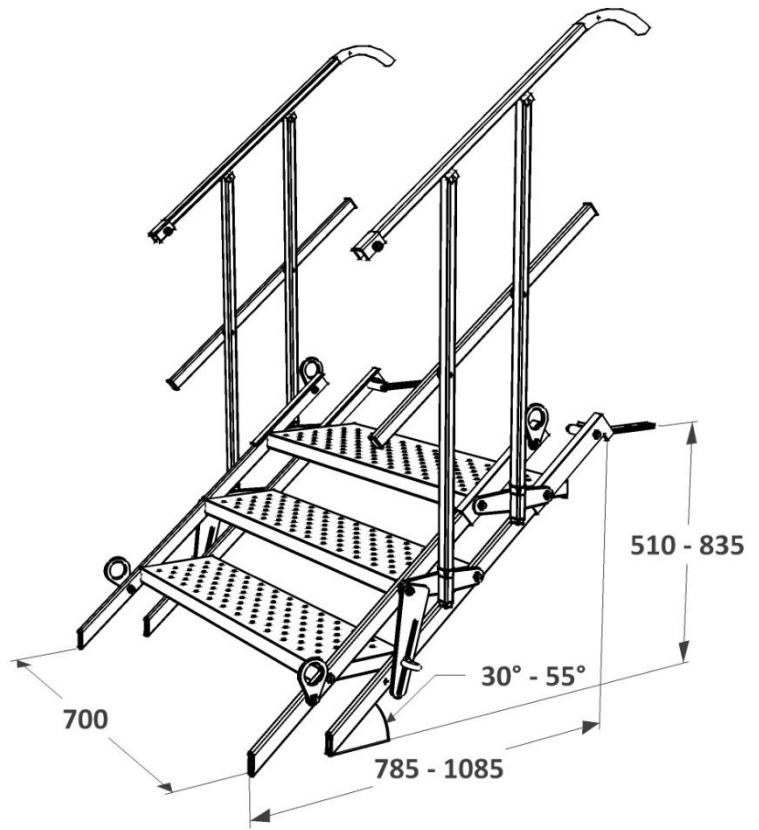

 164 x 80 cm

 39 kg

 hot-dip galvanized steel

 EN 12811

4x

Inclination Diagram

 10 pcs / Euro Pallet

 410 kg