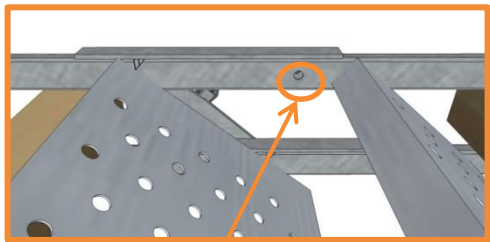

 164 x 80 cm

 39 kg

 hot-dip galvanized steel

 EN 12811

4x

Inclination Diagram

 10 pcs / Euro Pallet

 410 kg