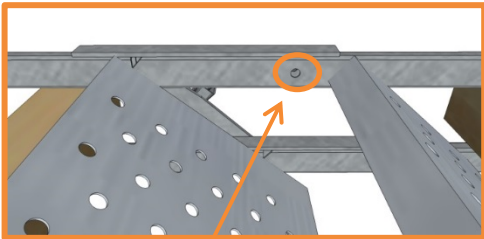

 407 x 80 cm

 122 kg

 hot-dip galvanized steel

 EN 12811

4x

**Inclination Diagram**

 10 pcs / Euro Pallet

  
 1240 kg