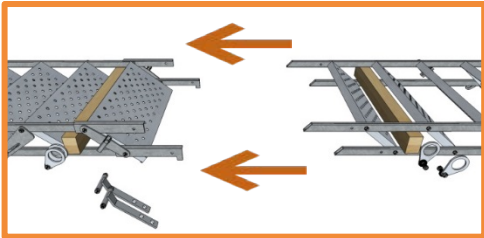

 407 x 80 cm

 122 kg

 hot-dip galvanized steel

 EN 12811

4x

**Inclination Diagram**

 10 pcs / Euro Pallet

  
 1240 kg