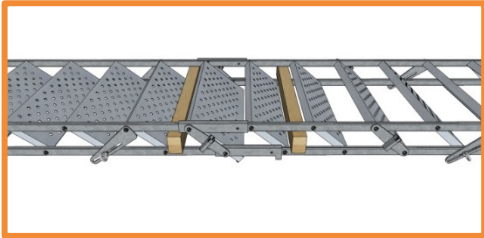

 407 x 80 cm

 122 kg

 hot-dip galvanized steel

 EN 12811

4x

**Inclination Diagram**

 10 pcs / Euro Pallet

  
 1240 kg