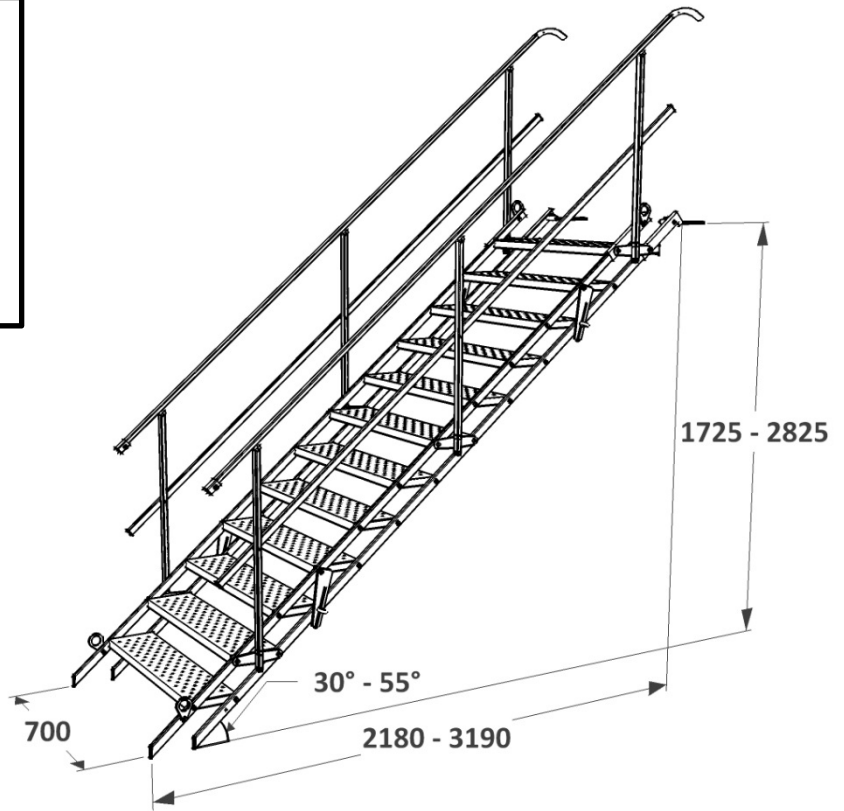

 407 x 80 cm

 122 kg

 hot-dip galvanized steel

 EN 12811

4x

**Inclination Diagram**

 10 pcs / Euro Pallet

  
 1240 kg