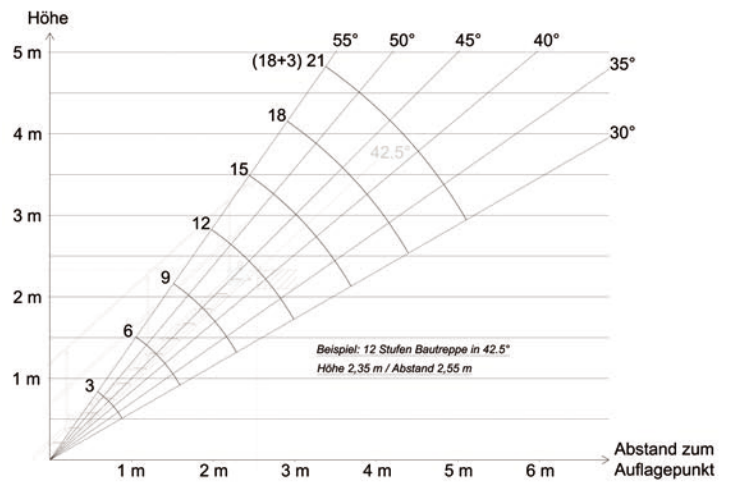

 407 x 80 cm

 122 kg

 hot-dip galvanized steel

 EN 12811

4x

**Inclination Diagram**

 10 pcs / Euro Pallet

  
 1240 kg