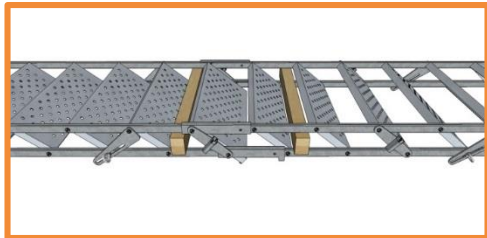

 407 x 112 cm

 131 kg

 hot-dip galvanized steel

 EN 12811

4x

Inclination Diagram

 10 pcs / Euro Pallet

 1330 kg