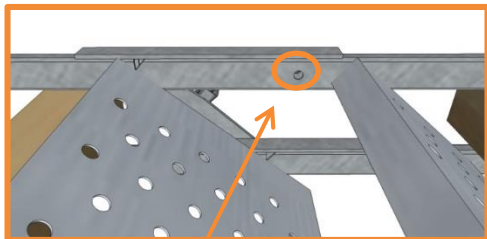

 407 x 112 cm

 131 kg

 hot-dip galvanized steel

 EN 12811

4x

Inclination Diagram

 10 pcs / Euro Pallet

 1330 kg