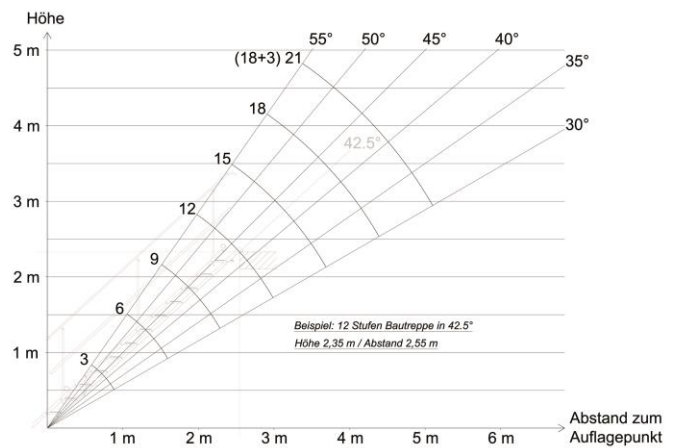

 407 x 112 cm

 131 kg

 hot-dip galvanized steel

 EN 12811

4x

Inclination Diagram

 10 pcs / Euro Pallet

 1330 kg