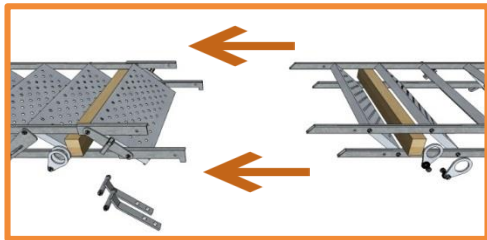

 407 x 112 cm

 131 kg

 hot-dip galvanized steel

 EN 12811

4x

Inclination Diagram

 10 pcs / Euro Pallet

 1330 kg