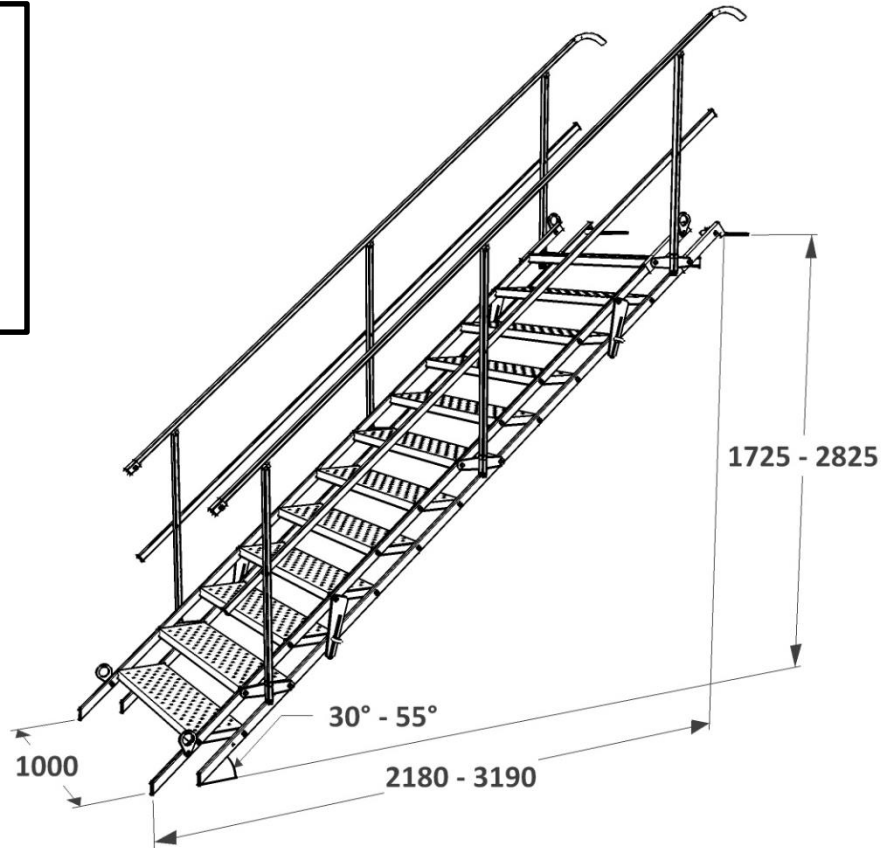

 407 x 112 cm

 131 kg

 hot-dip galvanized steel

 EN 12811

4x

Inclination Diagram

 10 pcs / Euro Pallet

 1330 kg